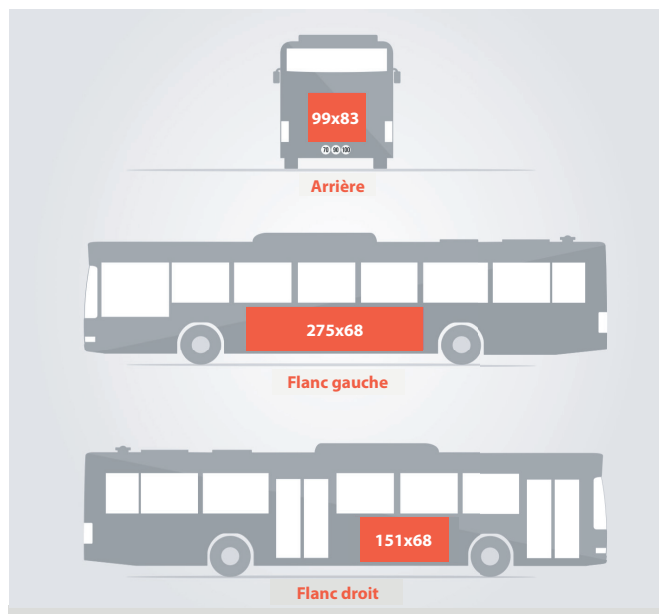

# AFFICHAGE BUS

## Agglomération d'Aix-les-Bains

Une possibilité unique de communiquer sur l'agglomération avec une suppression au centre ville. Départ d'affichage le mardi.

**3 faces**  
pour communiquer

**22 arrières**

**28 flancs gauches**

**28 flancs droits**

- 78 faces publicitaires positionnées sur les bus du réseau ONDÉA
- 21 lignes de bus desservant 17 communes de l'agglomération d'Aix-les-Bains
- 55 000 habitants couverts par les bus
- Plus de 1 755 000 personnes utilisent le réseau ONDÉA par an