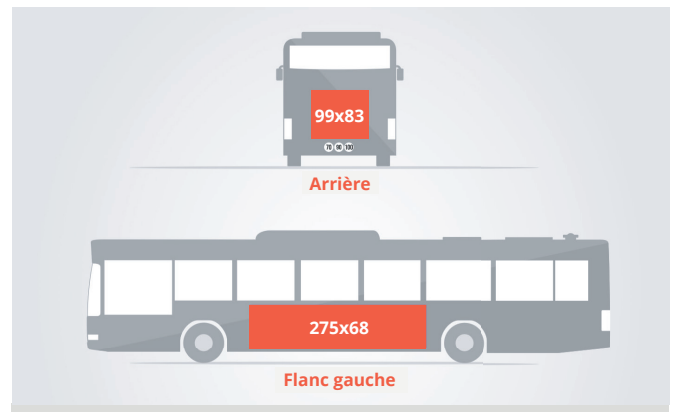

AFFICHAGE BUS

Agglomération d'Albertville

Une possibilité unique de communiquer sur l'agglomération avec une suppression au centre ville. Départ d'affichage le mardi.

2 faces
pour communiquer

5 arrières

5 flancs gauches

- 10 faces publicitaires positionnées sur les bus du réseau ARLYSÈRE
- 8 lignes de bus desservant 10 communes de l'agglomération d'Albertville
- 39 879 habitants couverts par les bus
- Plus de 451 200 personnes utilisent le réseau ARLYSÈRE par an