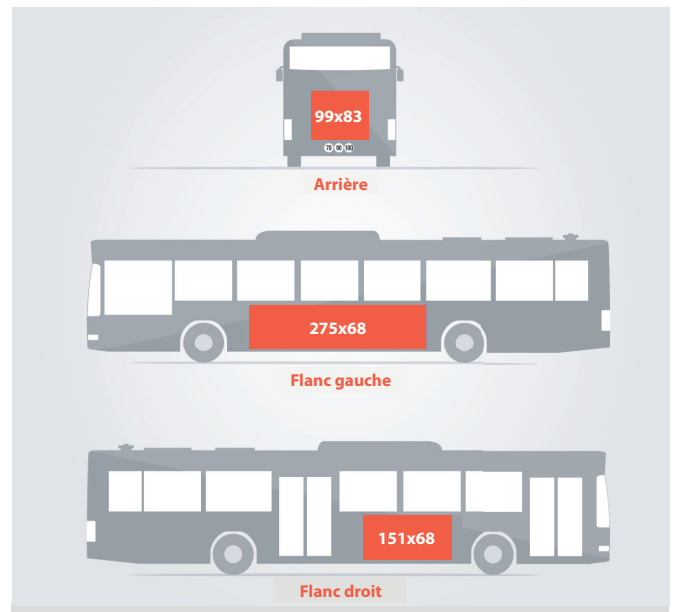

# AFFICHAGE BUS

## Agglomération de Chambéry

Une possibilité unique de communiquer sur l'agglomération avec une suppression au centre ville. Départ d'affichage le mardi.

**3 faces**  
pour communiquer

**80 arrières**

**87 flancs gauches**

**81 flancs droits**

- 248 faces publicitaires positionnées sur les bus du réseau STAC
- 19 lignes de bus desservant 24 communes de l'agglomération de Chambéry
- 138 000 habitants couverts par les bus
- Plus de 15 000 000 personnes utilisent le réseau STAC par an