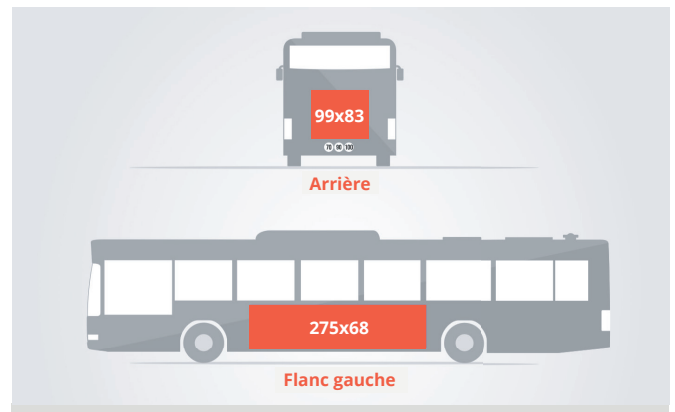

AFFICHAGE BUS

Agglomération d'Albertville

Une possibilité unique de communiquer sur l'agglomération avec une suppression au centre ville. Départ d'affichage le mardi.

2 faces
pour communiquer

5 arrières

5 flancs gauches

- 10 faces publicitaires positionnées sur les bus du réseau ARLYSÈRE
- 8 lignes de bus desservant 10 communes de l'agglomération d'Albertville
- 39 879 habitants couverts par les bus
- Plus de 451 200 personnes utilisent le réseau ARLYSÈRE par an