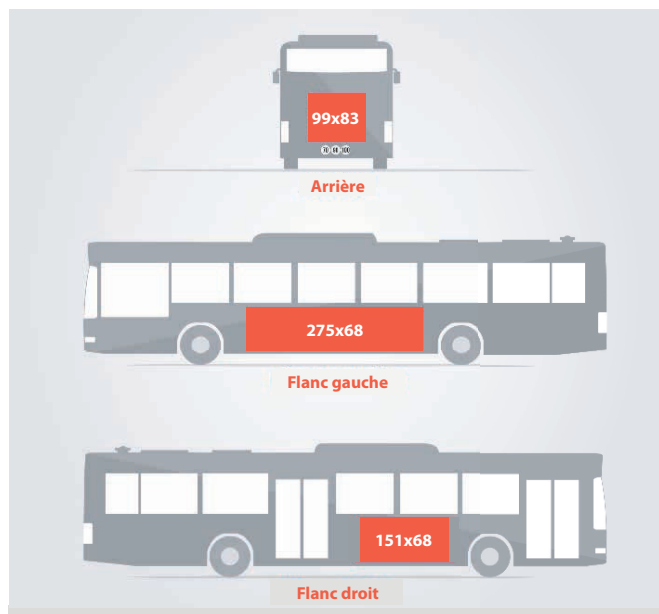

# AFFICHAGE BUS

## Agglomération d'Aix-les-Bains

Une possibilité unique de communiquer sur l'agglomération avec une suppression au centre ville. Départ d'affichage le mardi.

**3 faces**  
pour communiquer

**28 arrières**

**32 flancs gauches**

**32 flancs droits**

- 92 faces publicitaires positionnées sur les bus du réseau ONDÉA
- 21 lignes de bus desservant 8 communes de l'agglomération d'Aix-les-Bains
- 55 000 habitants couverts par les bus
- Plus de 1 755 000 personnes utilisent le réseau ONDÉA par an