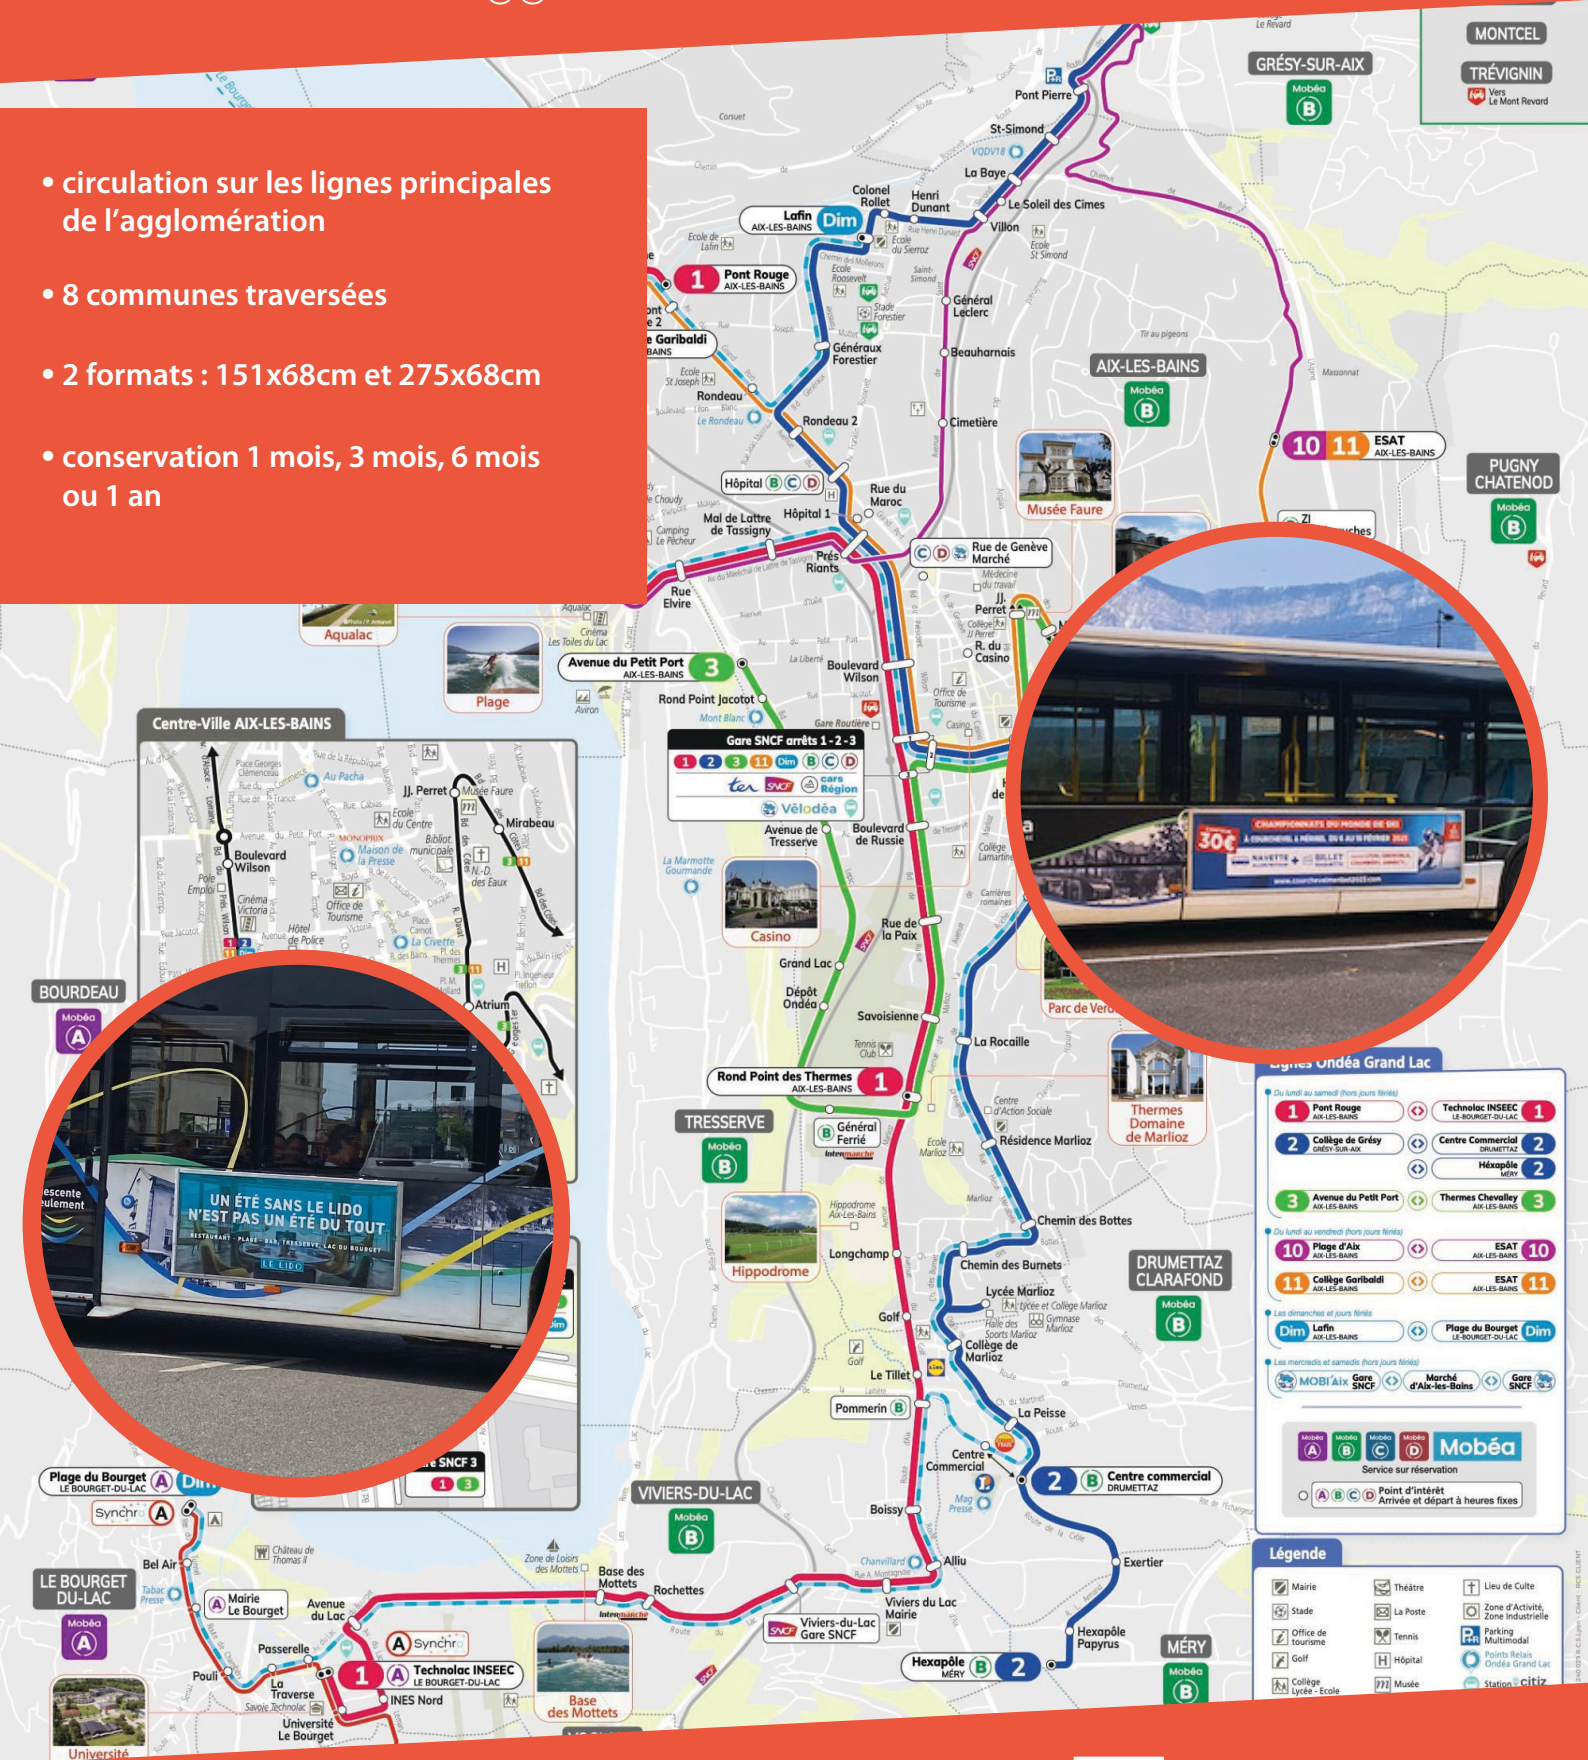

LONGUE CONSERVATION FLANC DROIT ET FLANC GAUCHE BUS

Agglomération d'Aix-les-Bains

- circulation sur les lignes principales de l'agglomération
- 8 communes traversées
- 2 formats : 151x68cm et 275x68cm
- conservation 1 mois, 3 mois, 6 mois ou 1 an

Lignes Ondéa Grand Lac	
1 Pont Rouge AIX-LES-BAINS	Technoc INSEEC LE BOURGET-DU-LAC
2 Collège de Grésy GRÉSY-SUR-AIX	Centre Commercial DRUMETTAZ
3 Avenue du Petit Port AIX-LES-BAINS	Hexapôle MÉRY
10 Plage d'Aix AIX-LES-BAINS	ESAT AIX-LES-BAINS
11 Collège Garibaldi AIX-LES-BAINS	ESAT AIX-LES-BAINS
Dim Lafin AIX-LES-BAINS	Plage du Bourget LE BOURGET-DU-LAC
Les samedis et jours fériés	
MOBI AIX	Gare SNCF
Les mardis et samedis (hors jours fériés)	
MOBI AIX	Marché d'Ab-les-Bains
MOBI AIX	Gare SNCF
Service sur réservation	
A	B
C	D
Point d'intérêt Arrivée et départ à heures fixes	

Légende		
Mairie	Théâtre	Lieu de Culte
Stade	La Poste	Zone d'Activité, Zone Industrielle
Office de tourisme	Tennis	Parking Multimodal
Golf	Hôpital	Points Relais Ondéa Grand Lac
Collège Lycée - Ecole	777 Musée	Station Citiz